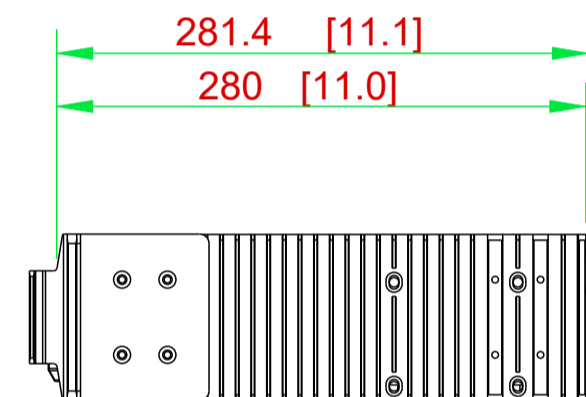

1 2 3 4 5 6 7 8

A

B

C

D

E

F

Unit : mm[inch]

**MOXA**<sup>®</sup>  
 Tel:+886-2-89191230  
 Fax:+886-2-89191231  
 www.moxa.com

Unit	mm
Scale	0.250
Note	

Product Model	DA_682C
Drawn Name	DA_682C_SYSTEM