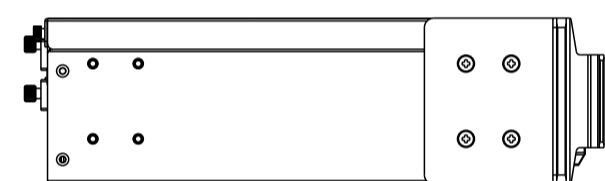

1 2 3 4 5 6 7 8

A

B

C

D

E

F

Unit : mm[inch]

**MOXA**<sup>®</sup>  
 Tel:+886-2-89191230  
 Fax:+886-2-89191231  
 www.moxa.com

Unit	mm
Scale	0.250
Note	

Product Model	DA_682C
Drawn Name	DA_682C_SYSTEM