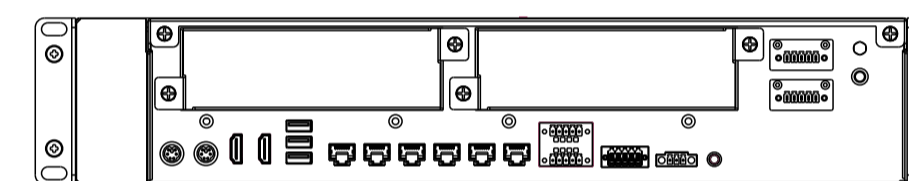

1 2 3 4 5 6 7 8

A

B

C

D

E

F

Unit : mm[inch]

**MOXA**<sup>®</sup>  
 Tel:+886-2-89191230  
 Fax:+886-2-89191231  
 www.moxa.com

Unit	mm
Scale	0.250
Note	

Product Model	DA_682C
Drawn Name	DA_682C_SYSTEM