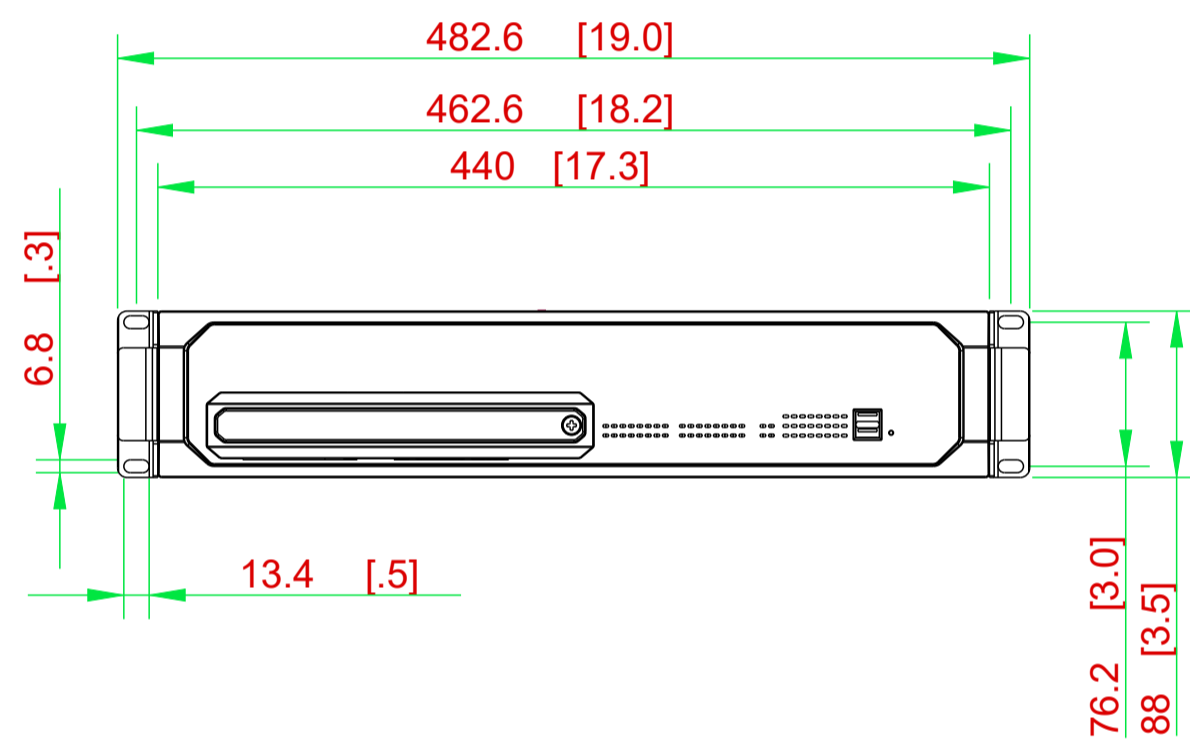

1 2 3 4 5 6 7 8

A

B

C

D

E

F

Unit : mm[inch]

**MOXA**<sup>®</sup>  
 Tel:+886-2-89191230  
 Fax:+886-2-89191231  
 www.moxa.com

Unit	mm
Scale	0.250
Note	

Product Model	DA_682C
Drawn Name	DA_682C_SYSTEM